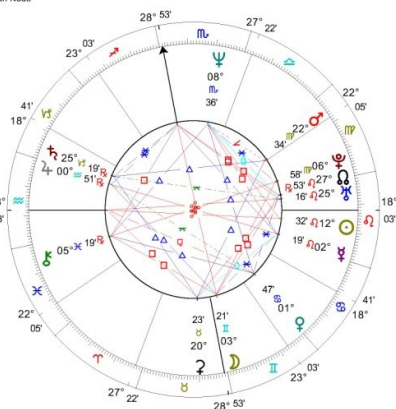

参加者特典

参加者の皆さん個人のバースチャートが準備されます。

バースチャートは自分自身を知るツールです。自己のサイクル、惑星との関連、人間関係、などを知る事ができます。

お申し込みの際に、誕生日日、出生時間、出生地をお知らせ下さい。

例)

名前：Barack Obama

誕生日：1961年8月4日

出生時間：19:24

出生地：ハワイ、ホノルル

講師：Nick Hughes

9年間以上の占星術歴。古典的、心理学的、医学的、スピリチュアルなど多くの異なる占星術へのアプローチを学び、それらを治療に統合する事を探求。現在は医学占星術の学士課程での指導のほか、入門者から上級者レベル向けへの短期占星術コースの指導をしている。The School of Shamanic Homoeopathy でヒーラー、そしてホメオパスとしての訓練を受け、The College of Naturopathic Medicine で自然療法士としての資格を取得。

Yubraj Shama

ホメオパシーと多くのヒーリングテクニックを用いるメディカルドクター。当校フルタイム科講師。The School of Shamanic Homoeopathy 学長、ホメオパシーとスピリチュアル医学、瞑想法、ヒーリングテクニックの指導を行う。The Royal London Homeopathic Hospital で治療を行うほか、いくつかのNHS クリニックを運営。「Homoeopathy of Solar System: Mercury」をはじめ多くの書籍を執筆。

医学占星術コース

♈ - ♉ - ♊ - ♋ - ♌ - ♍ - ♎ - ♏ - ♐ - ♑ - ♒ - ♓ - ♈

占星術の原理理解と惑星の神秘への目覚め

♈ - ♉ - ♊ - ♋ - ♌ - ♍ - ♎ - ♏ - ♐ - ♑ - ♒ - ♓ - ♈

目的と目標

本講座は、占星術の基本原理の把握することが目的です。占星術の初心者のみならず、既存の知識を深めたい方を対象としております。本講座により、参加者は瞑想及び自己探求を介し、宇宙の神秘と繋がることができます。

受講要項について

本講座の受講に当たり、正式要項や占星術に関する知識は必須ではありません。占星術への興味のみが必要です。

講座内容

本基礎講座は下記の3セクションに分けられます。

1. 占星術の紹介

本セクションは12星座、主な惑星、宮（ハウス）や惑星の位相をカバーし、占星術の天文学的な基礎も学びます。

2. 進んだ知識及び解釈指針

本セクションは占星術チャートの作成・解釈の段階的指針をカバーし、月位相、食、及び小惑星などの天体の紹介も含まれます。

3. 光陰、惑星の位相及び予想方法

本セクションは惑星の位相・逆行・通過・順行運動、ソーラーリターンチャート、7年間周期及びその他の予測道具をカバーします。